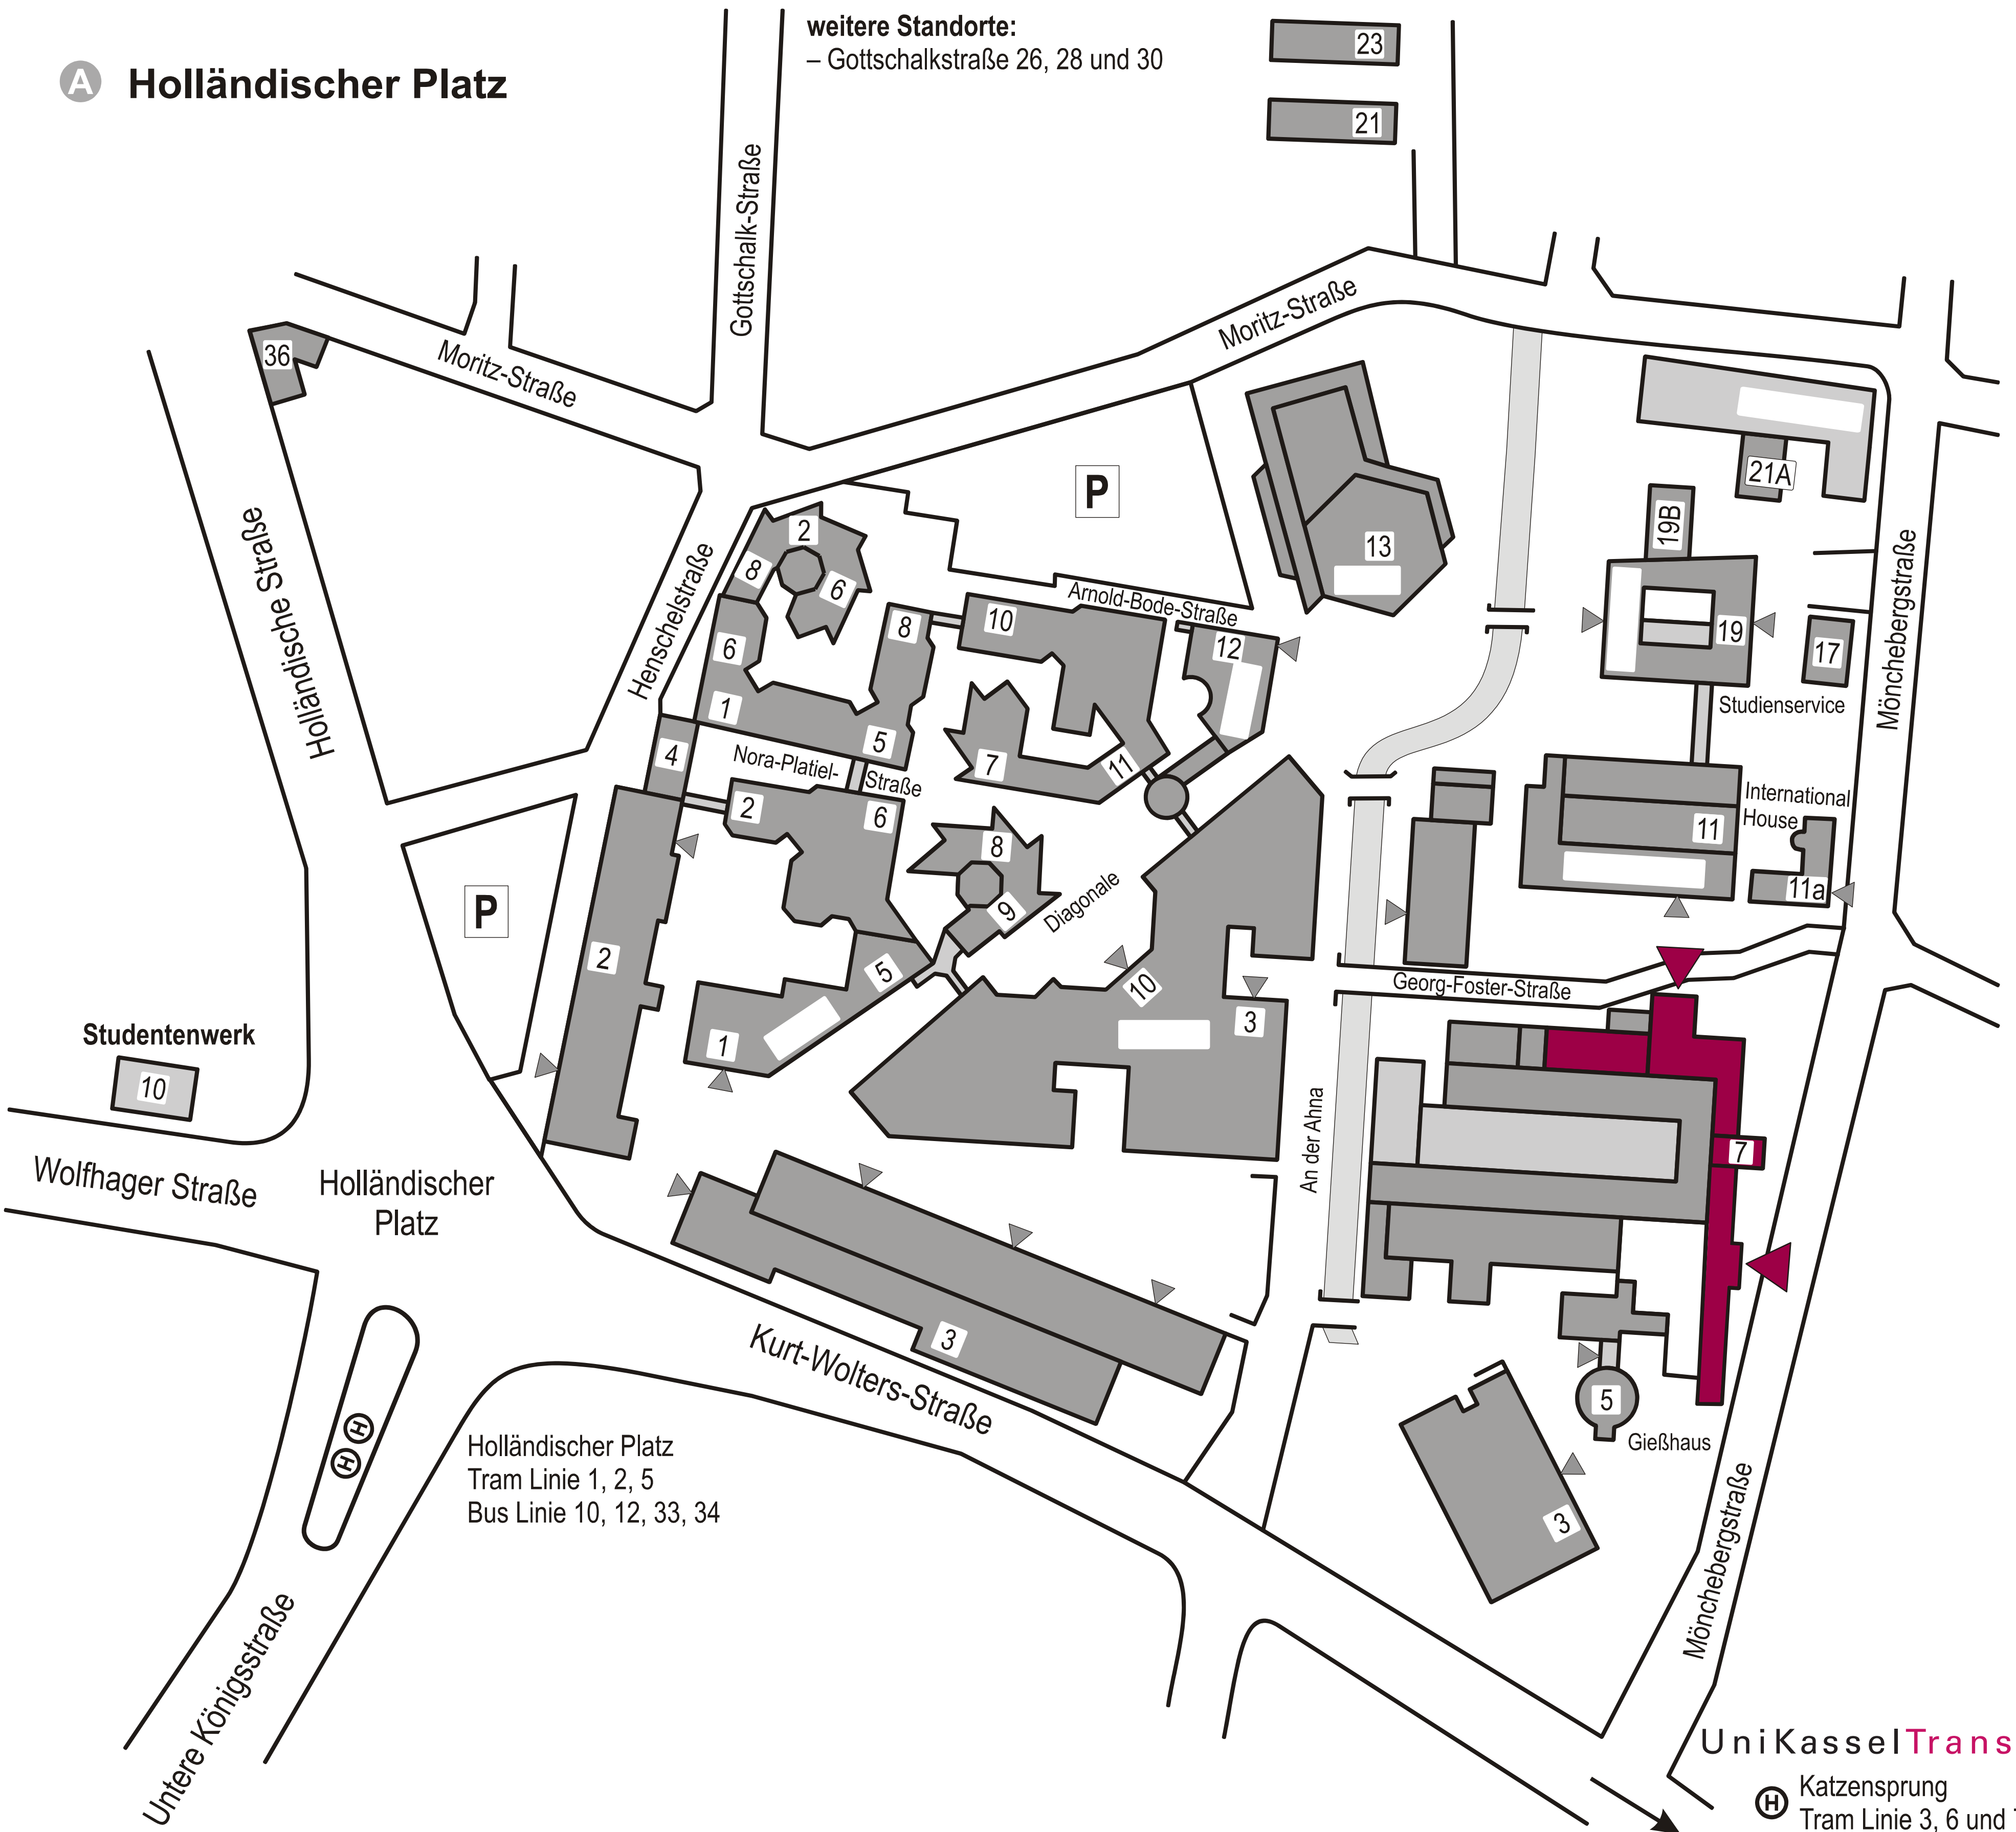

**A Holländischer Platz**

weitere Standorte:  
– Gottschalkstraße 26, 28 und 30

23

21

36

P

P

Studentenwerk

10

Wolfhager Straße

Holländischer Platz

Holländischer Platz  
Tram Linie 1, 2, 5  
Bus Linie 10, 12, 33, 34

Untere Königsstraße

Ⓜ

UniKasselTransfer

Ⓜ Katzensprung  
Tram Linie 3, 6 und 7